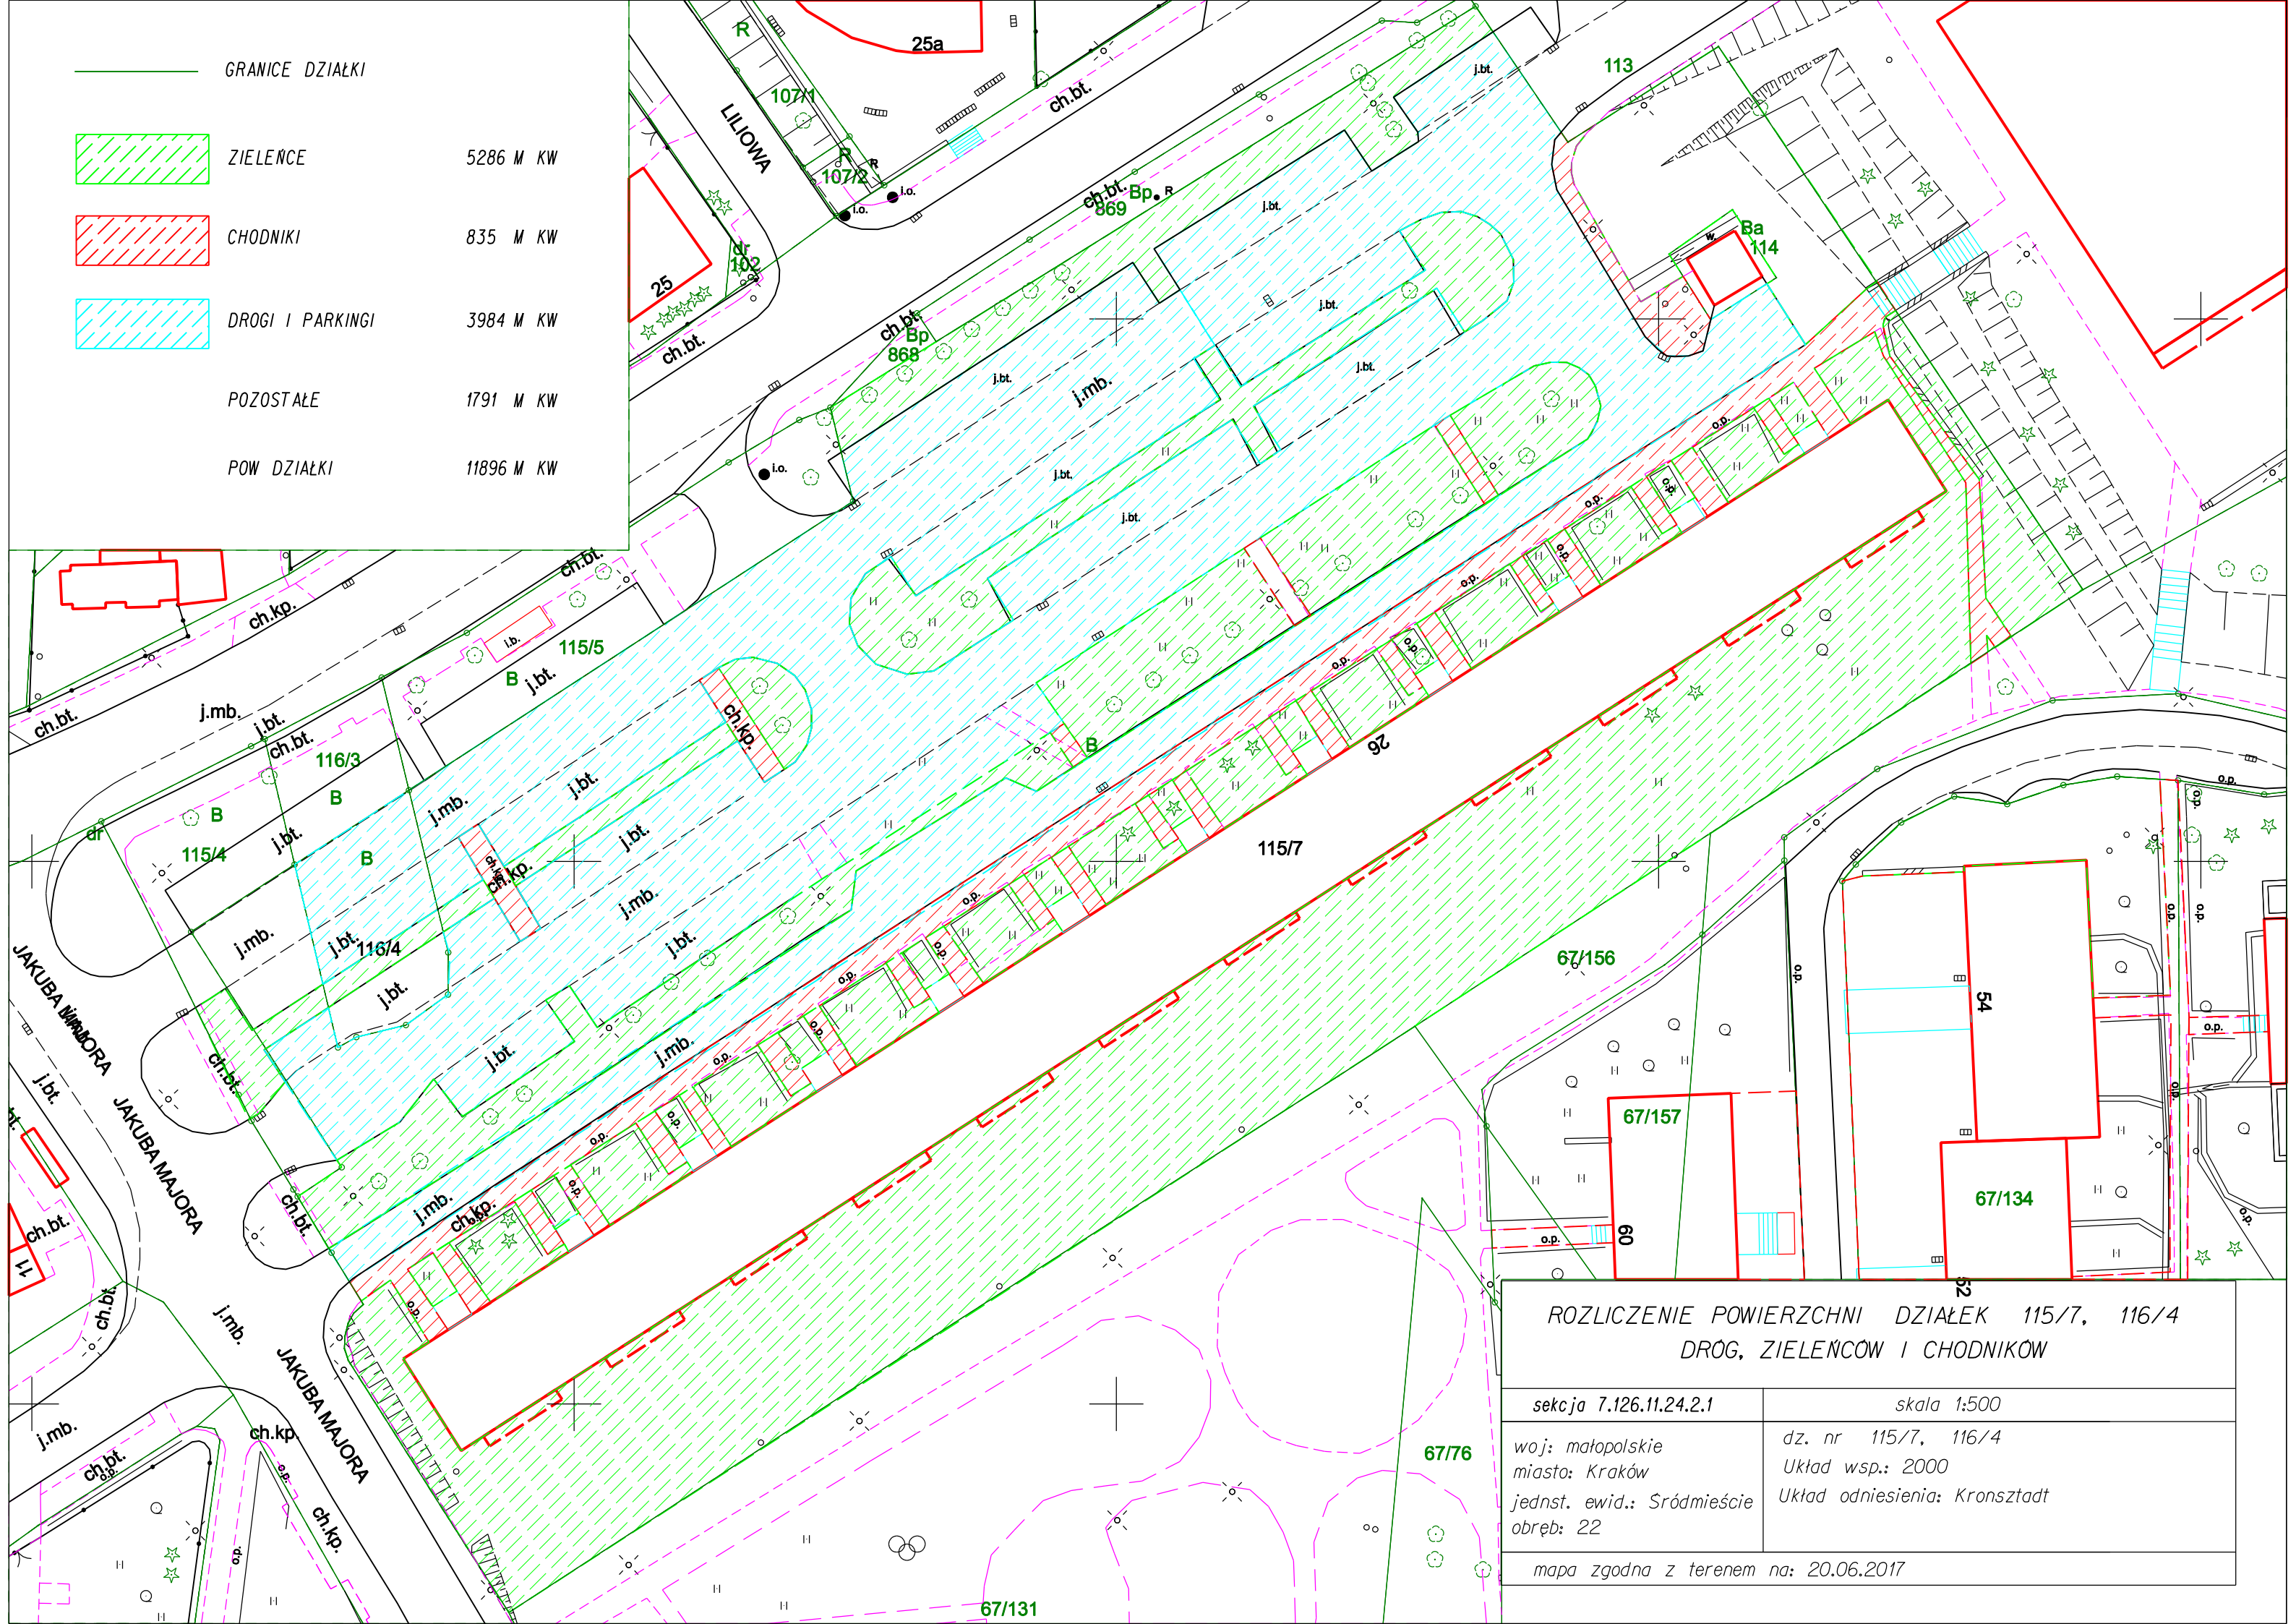

	GRANICE DZIAŁKI	
	ZIELENCY	5286 M KW
	CHODNIKI	835 M KW
	DROGI I PARKINGI	3984 M KW
	POZOSTAŁE	1791 M KW
	POW DZIAŁKI	11896 M KW

ROZLICZENIE POWIERZCHNI DZIAŁEK 115/7, 116/4 DRÓG, ZIELENCÓW I CHODNIKÓW	
sekcja 7.126.11.24.2.1	skala 1:500
woj: małopolskie miasto: Kraków jednst. ewid.: Śródmieście obręb: 22	dz. nr 115/7, 116/4 Układ wsp.: 2000 Układ odniesienia: Kronsztadt
mapa zgodna z terenem na: 20.06.2017	