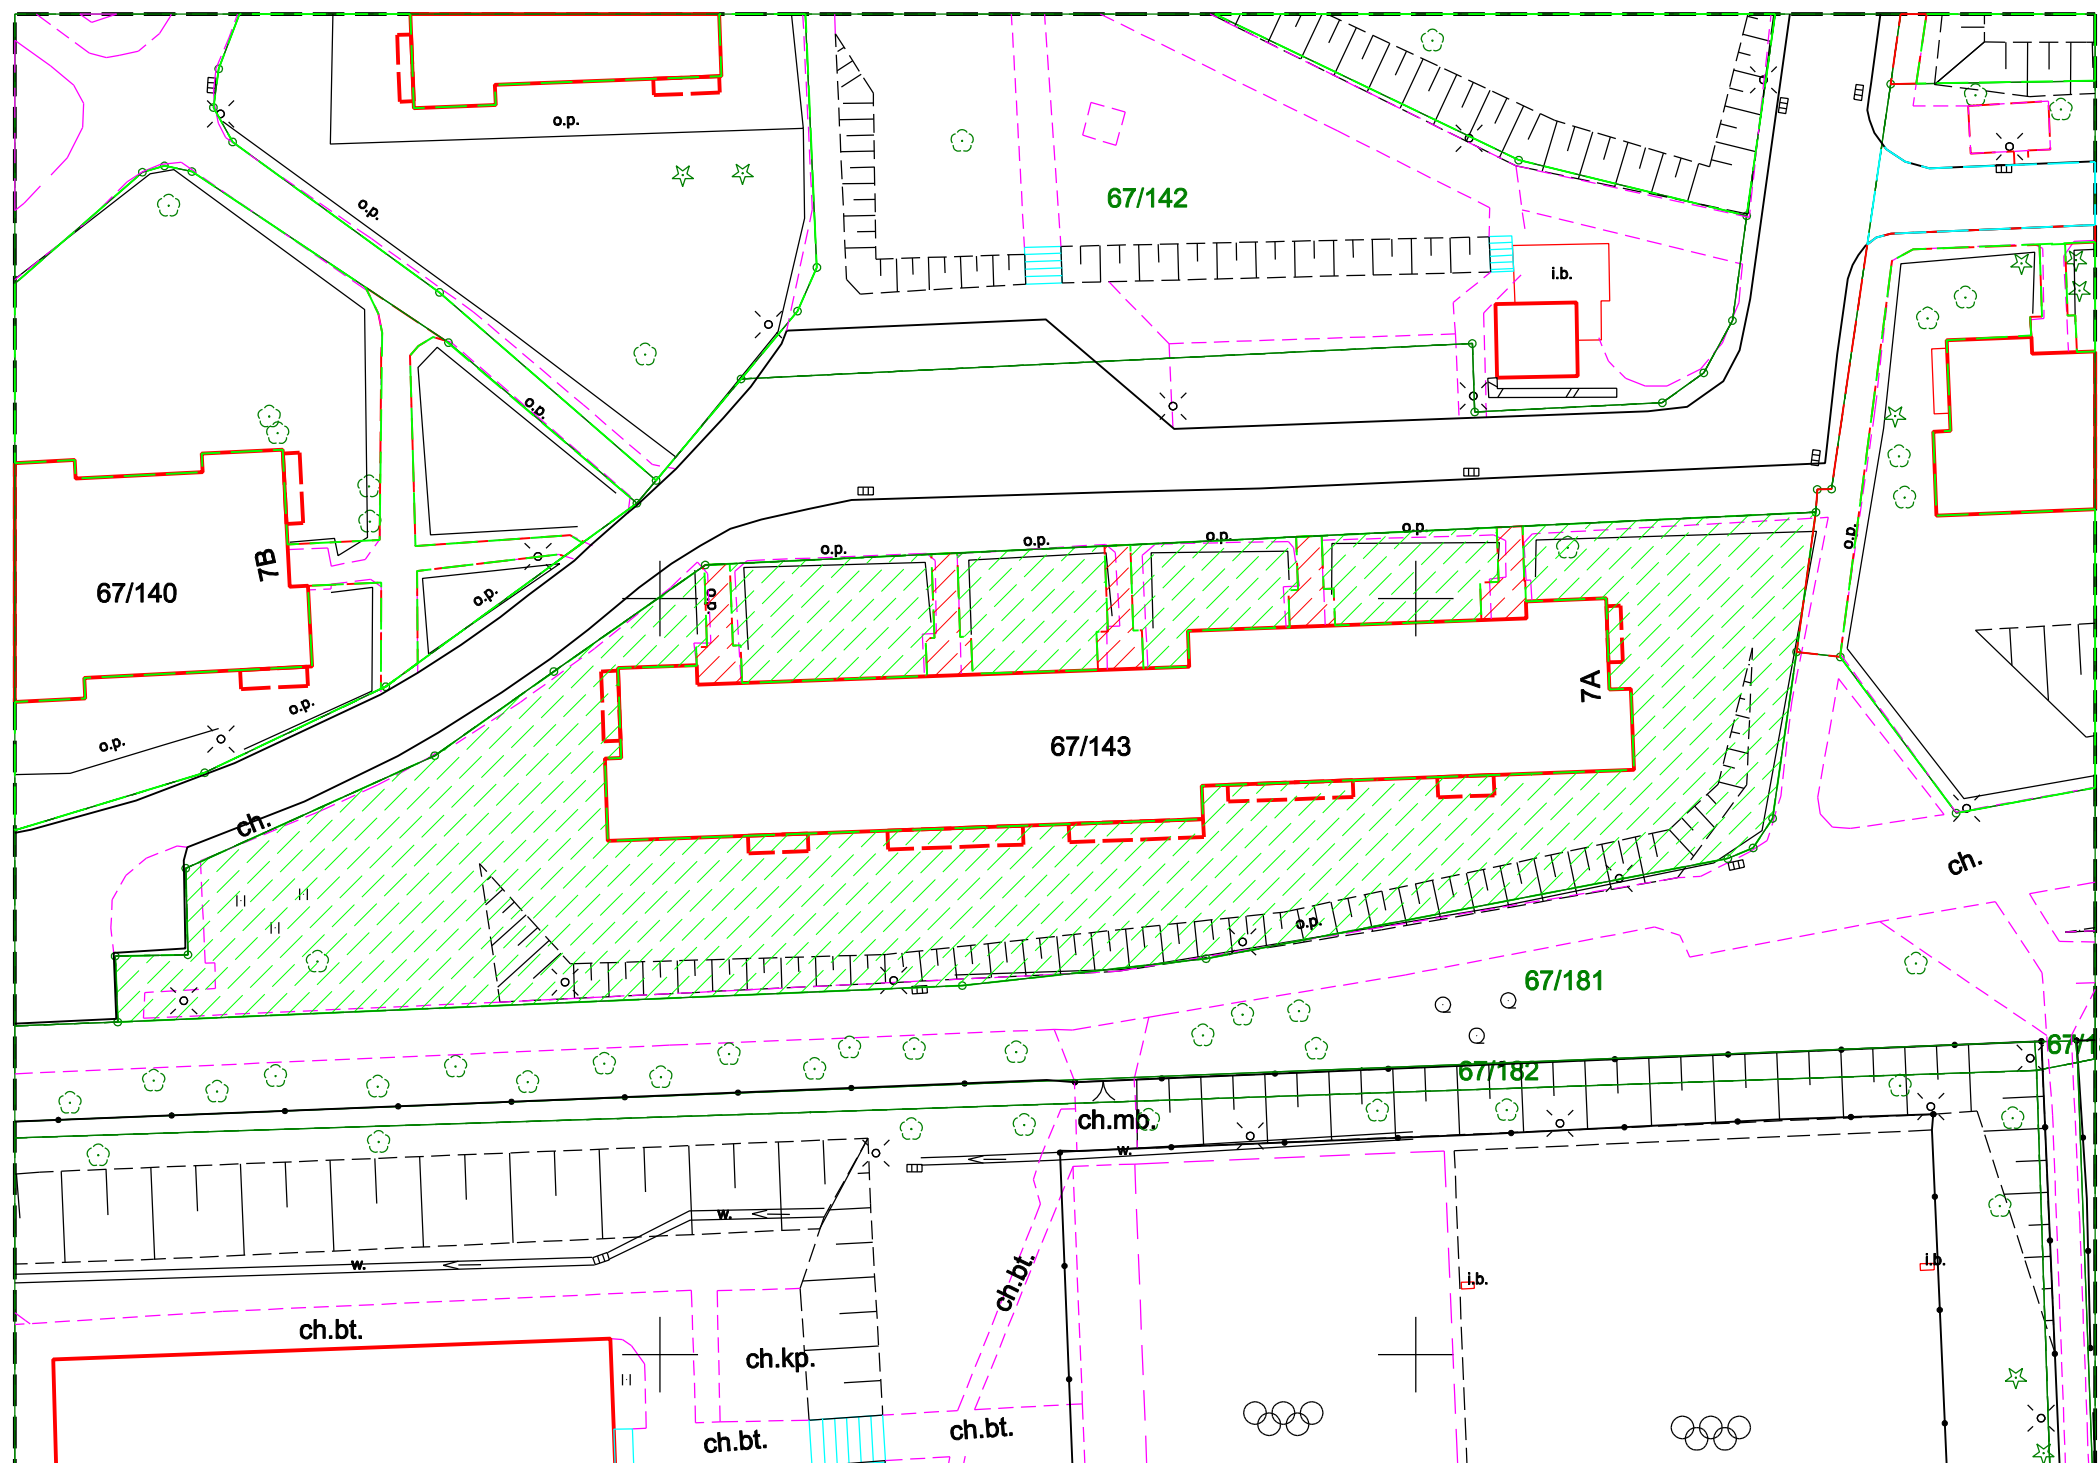

ROZLICZENIE POWIERZCHNI DZIAŁKI 67/143
DRÓG, ZIELEŃCÓW I CHODNIKÓW

sekcja 7.126.11.24.2.1

skala 1:500

woj: małopolskie
miasto: Kraków

dz. nr 67/143
Układ wsp.: 2000

jednst. ewid.: Śródmieście
obręb: 22

Układ odniesienia: Kronsztadt

mapa zgodna z terenem na: 20.06.2017

	GRANICE DZIAŁKI	
	ZIELEŃCE	1774 M KW
	CHODNIKI	78 M KW
	DROGI I PARKINGI	0 M KW
	POZOSTAŁE	693 M KW
	POW DZIAŁKI	2545 M KW